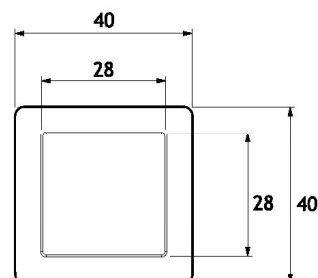

SRHA01

AUTO ADESIVE / SELF ADHESIVE

Coppia di maniglie autoadesive quadrate per porte scorrevoli  
Speciale adesivo 3M VHB ® ad alta resistenza  
Realizzata in acciaio inox Aisi 304  
Pulizia del vetro con alcool isopropilico consigliata