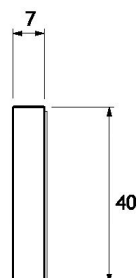

SRHA01

AUTO ADESIVE / SELF ADHESIVE

Coppia di maniglie autoadesive quadrate per porte scorrevoli  
Speciale adesivo 3M VHB ® ad alta resistenza  
Realizzata in acciaio inox Aisi 304  
Pulizia del vetro con alcool isopropilico consigliata